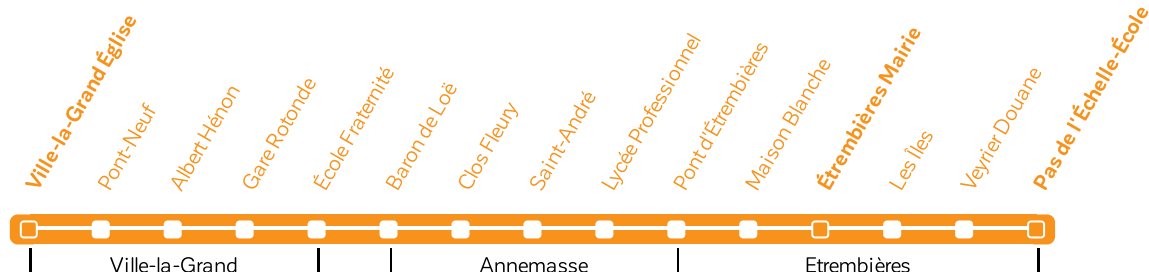

OBSERVATIONS :

Course adaptée aux correspondances TER/Léman Express

Arrêt non desservis

Ne circule pas les jours fériés et les dimanches.
Les horaires de période de vacances scolaires (zone A) et les horaires d'été (du 08 juillet au 31 août 2022) sont identiques aux horaires du samedi tout l'année.