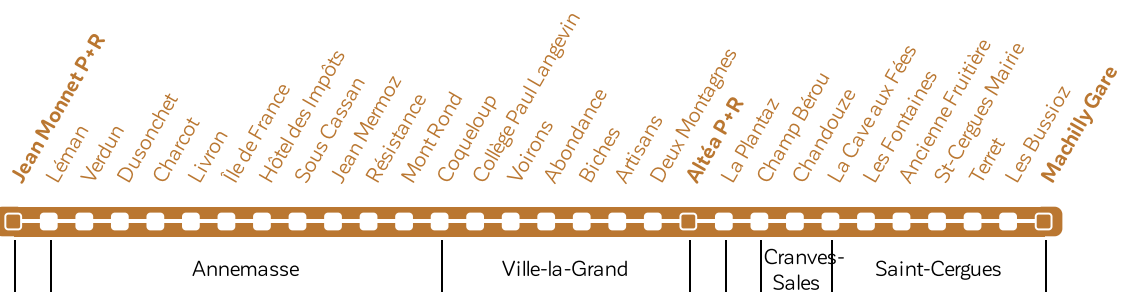

OBSERVATIONS :

- Arrêt non desservi

Ne circule pas les jours fériés et les dimanches.
Les horaires de période de vacances scolaires (zone A) et les horaires d'été (du 08 juillet au 31 août 2022) sont identiques aux horaires du samedi tout l'année.