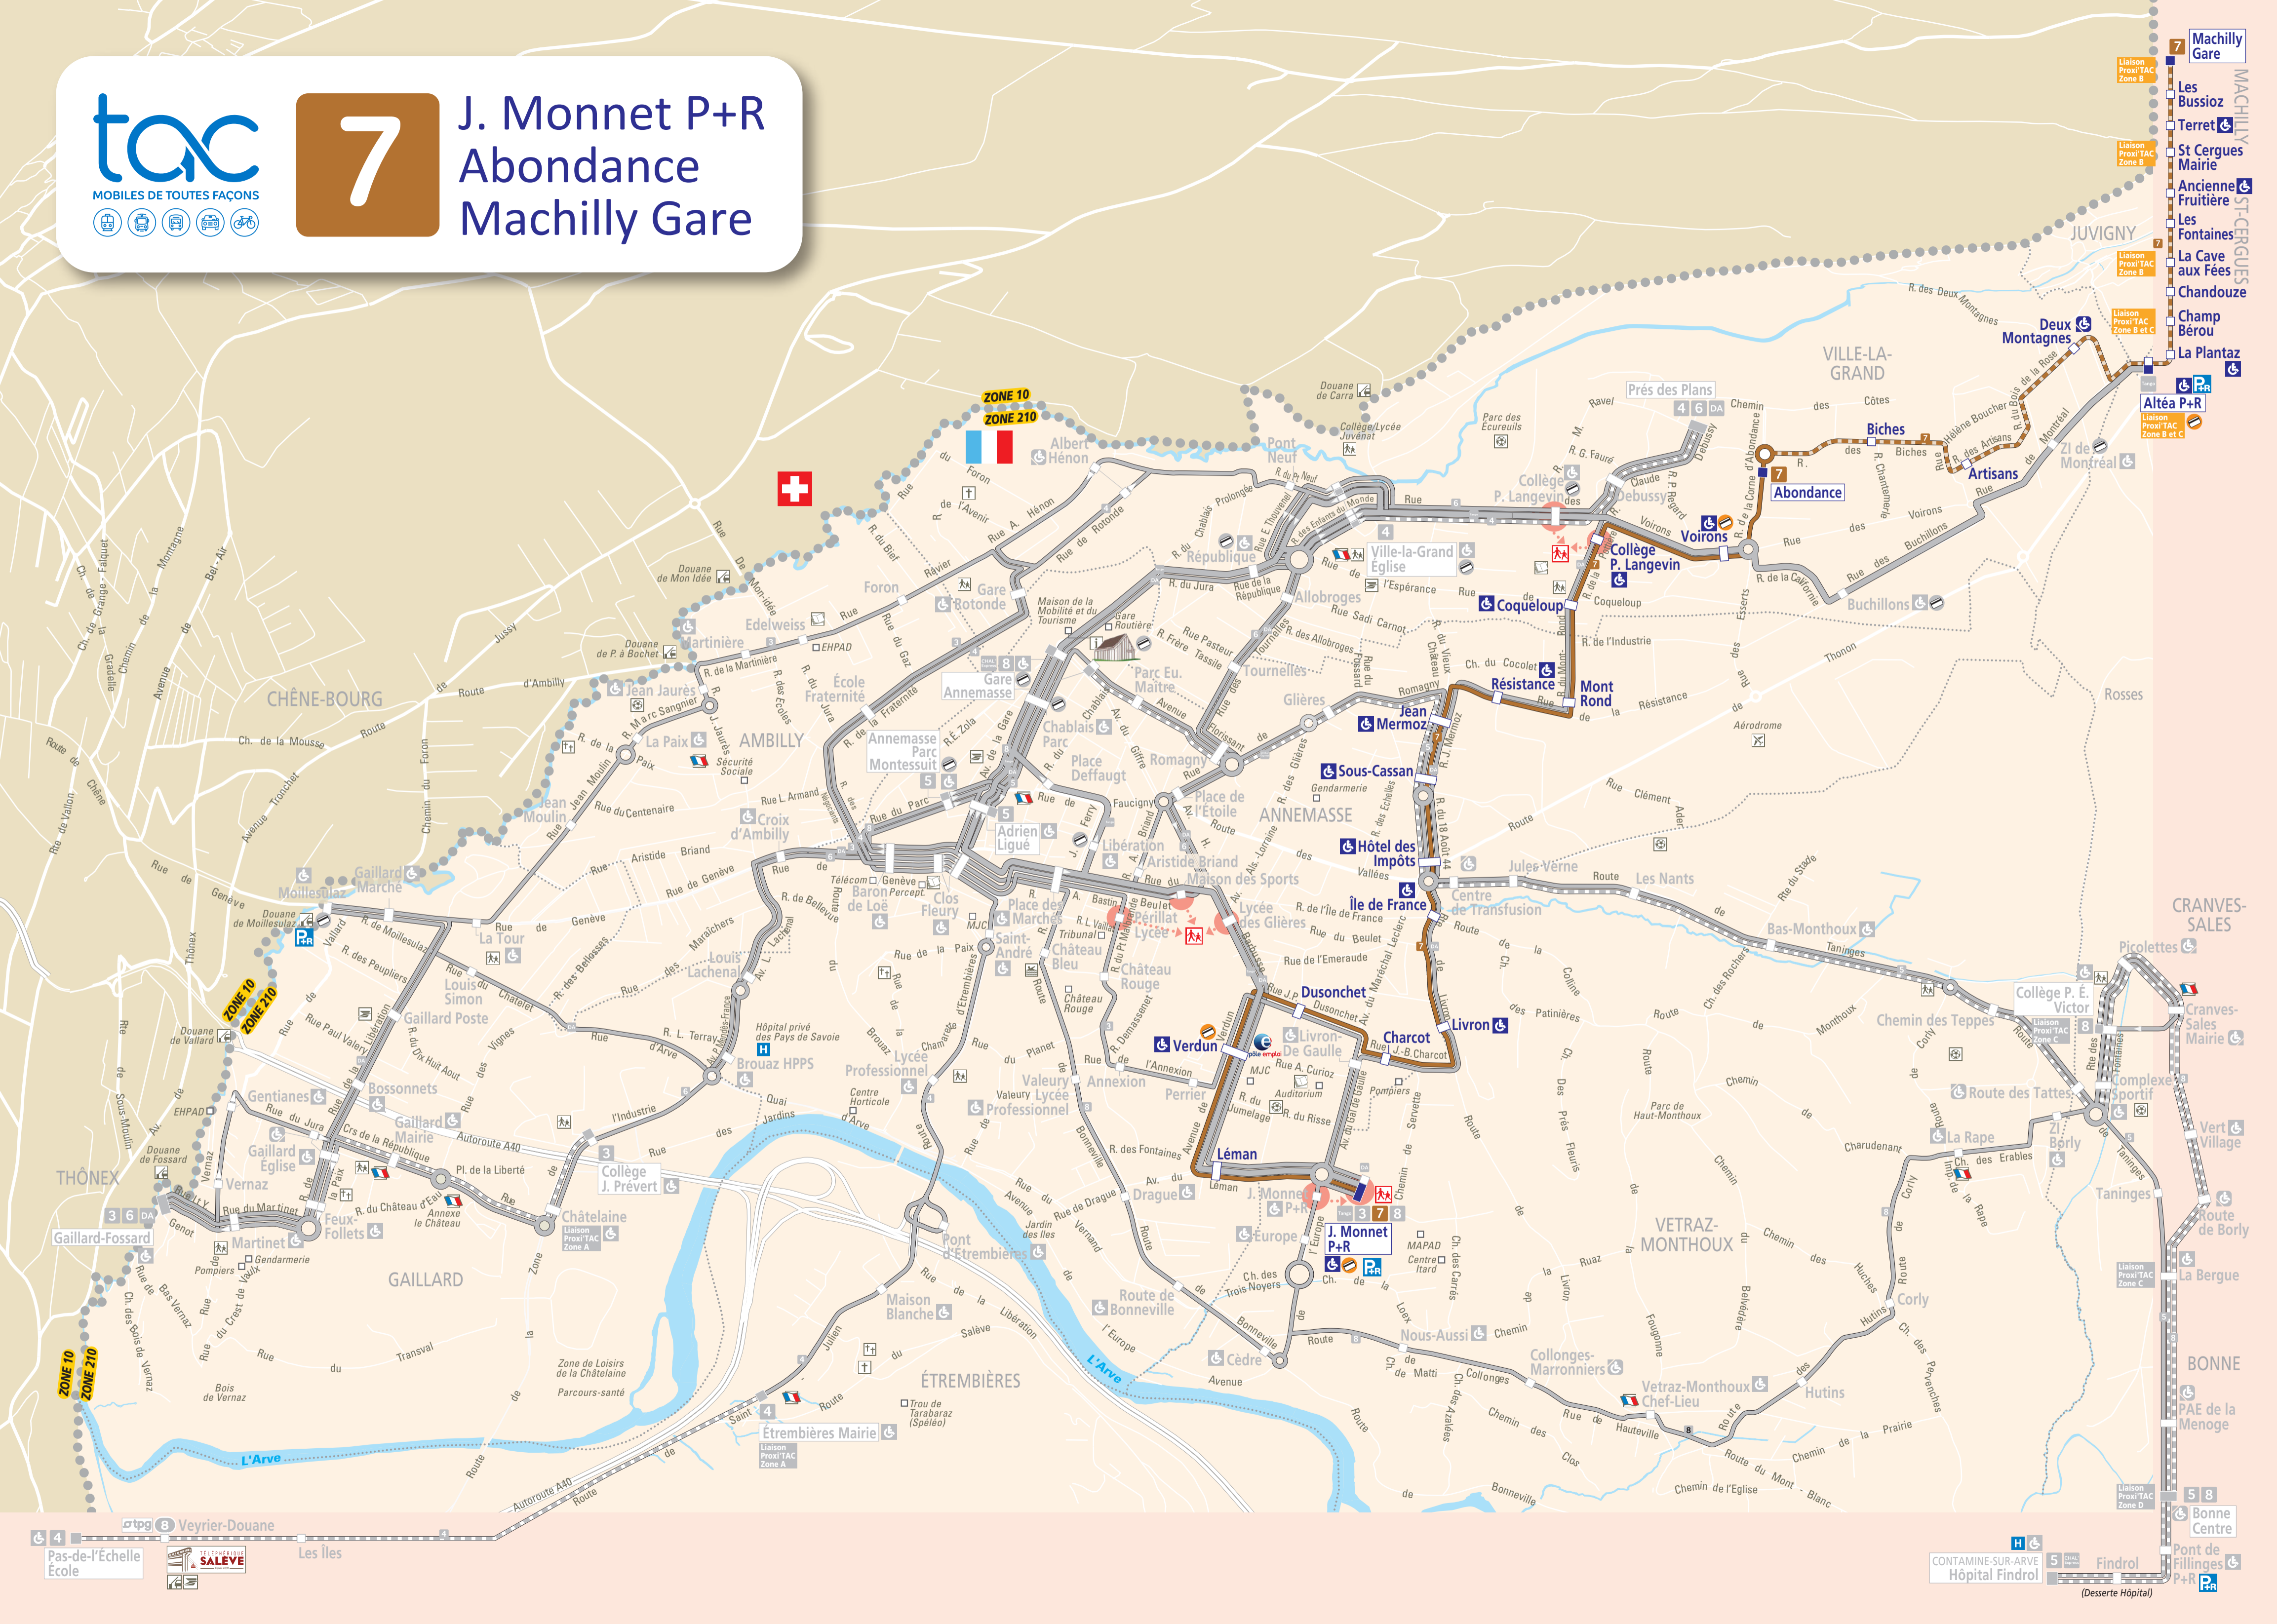

7

J. Monnet P+R Abondance Machilly Gare

4 Veyrier-Douane
Pas-de-l'Echelle
École

5 Findrol
CONTAMINE-SUR-ARVE
Hôpital Findrol
(Desserte Hôpital)

5 8 Bonne
Centre

5 8 Bonne
PAE de la
Menoge

5 8 Bonne
La Bergue

5 8 Bonne
Tanjung

5 8 Bonne
Vert Village

5 8 Bonne
Crans-Sales
Mairie

5 8 Bonne
Pirolettes

5 8 Bonne
Bas-Monthoux

5 8 Bonne
Mont Rond

5 8 Bonne
Coqueloup

5 8 Bonne
Villars

5 8 Bonne
Abondance

5 8 Bonne
Machilly
Gare

5 8 Bonne
Machilly
Gare

5 8 Bonne
Machilly
Gare