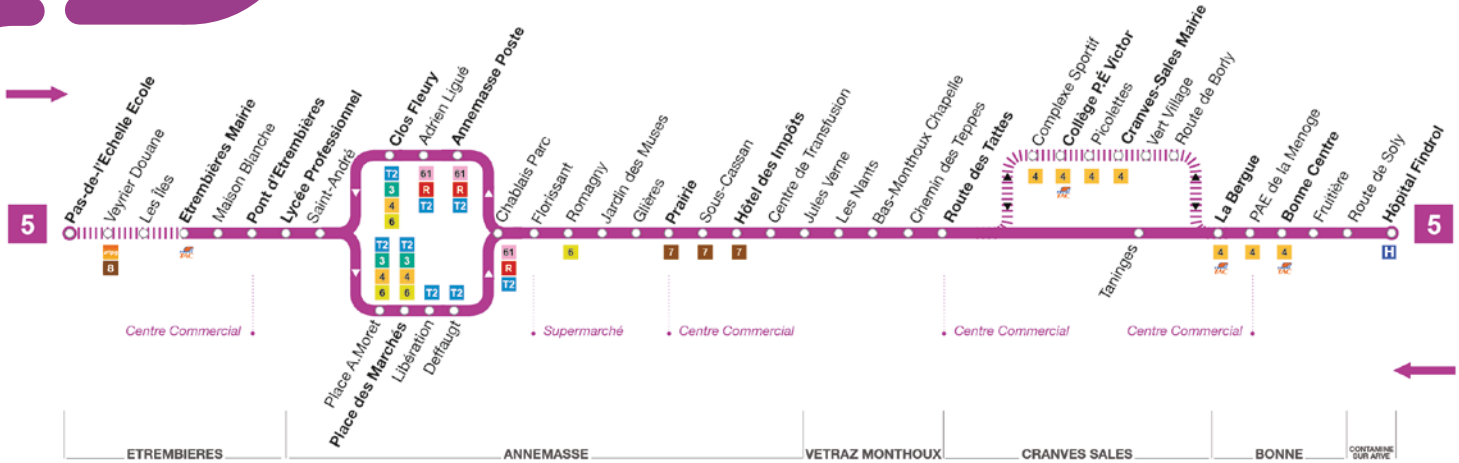

5

Étrembières Mairie / Pas-de-l'Échelle École < > Bonne Centre / Hôpital Findrol

	LIEUX	ARRÊTS
LIEUX ADMINISTRATIFS ET PUBLICS	Annemasse Agglo	Annemasse Poste
	Commissariat d'Annemasse	Florissant / Chablais Parc
	Gare SNCF d'Annemasse	Chablais Parc
	Hôtel de Ville d'Annemasse	Adriën Ligué
	Hôtel de Ville de Cranves-Sales	Cranves-Sales Mairie
	La Poste d'Annemasse Centre	Annemasse Poste
	Trésor Public	Adriën Ligué
	SANTÉ	CHAL
ENSEIGNEMENTS	Lycée Professionnel	Clos Fleury
CENTRES CULTURELS ET SPORTIFS	Cinéma le Salève	Clos Fleury
	MJC Centre / Ciné actuel	Bonne Centre
	Médiathèque de Bonne	Adriën Ligué
AUTRES	Villa du Parc	Adriën Ligué
	Supermarché Bonne	PAE de la Menoge
	Supermarché Annemasse	Florissant
	Centre Commercial G la Galerie	Prairie

||||||| Desserte prolongée à certaines heures

Utilisez la ligne 5 pour vous rendre au **téléphérique du Salève**.
 Pour plus d'informations :
04 50 39 86 86