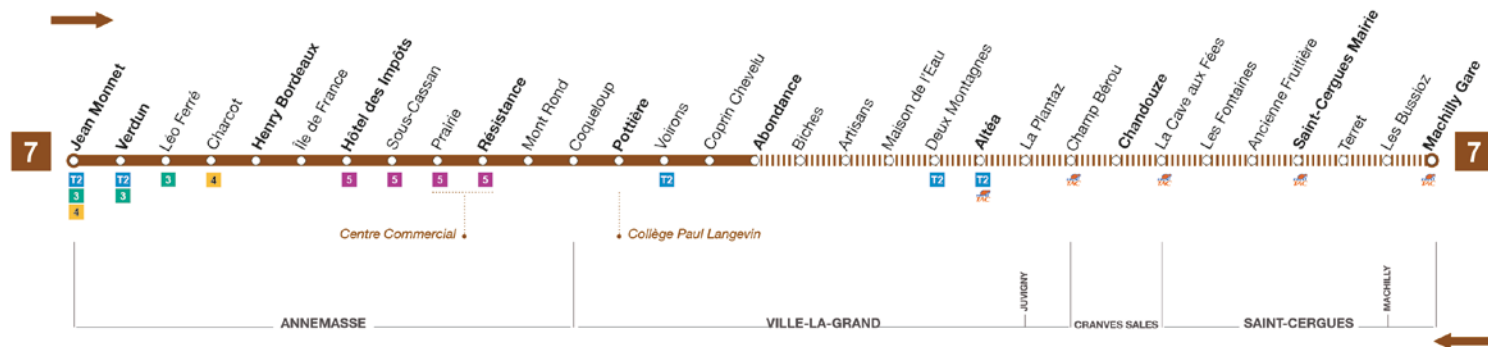

7

Jean Monnet < > Abondance / Machilly Gare

	LIEUX	ARRÊTS
LIEUX ADMINISTRATIFS ET PUBLICS	Hôtel des Impôts	Hôtel des Impôts
SANTÉ	Clinique des Vallées	Prés des Plans
ENSEIGNEMENTS	Lycée J. Monnet	Jean Monnet
	Collège Paul Langevin	Pottière
CENTRES CULTURELS ET SPORTIFS	Cinéma le Salève	Clos Fleury
AUTRES	Centre commercial d'Annemasse	Résistance
	Zone industrielle & commerces	Mont-Rond

————— Desserte prolongée à certaines heures

Zone commerciale
G la Galerie
(Géant, Décathlon, Fnac...)
Arrêt de référence : Résistance